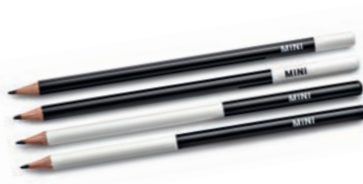

3,50 €

Magnetischer Edelstahl, gebürstete Oberfläche

Silber  
80 28 2445694  
22 x 22 x 5 mm

MINI CLOTH-BOUND NOTEBOOK

15,50 €

Papier: FSC-zertifiziert, magnetischer Verschluss

Island, Coral, Grau  
80 24 2460897-95  
21,6 x 15,7 x 1,9 cm