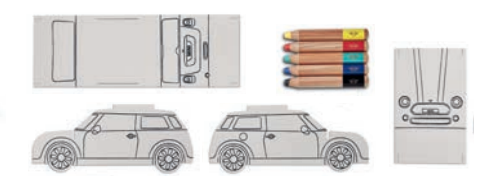

Island  
80 45 2460913  
26 × 14 × 13 cm

MINI MOVIE STAGE

15,50 €

FSC-zertifiziertes Papier

Bunt  
80 45 2460911  
37 × 17,5 × 6,8 cm

MINI COLOURING  
CAR SET

15,50 €

Papier: FSC-zertifiziert  
Buntstifte: FSC-zertifiziert